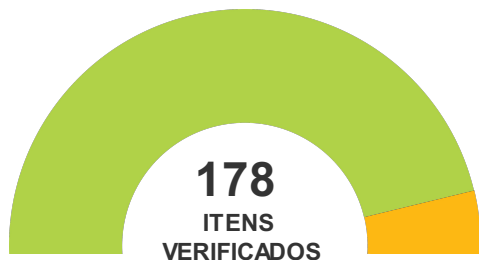

DATA REALIZAÇÃO: 12/12/2023 10:36 - DATA IMPRESSÃO: 12/12/2023 13:43

DADOS DO VEÍCULO

Nº LAUDO: 930804	QUILOMETRAGEM: 7100 KM
Nº CHASSI:	COR: CINZA
Nº MOTOR:	COMBUSTIVEL: ALCOOL/GASOLINA
PLACA:	ANO FABRICAÇÃO: 2022
MARCA: VW	ANO MODELO: 2023
MODELO: T CROSS HL TSI	SITUAÇÃO CHASSI: CIRCULACAO

PARECER FINAL

CONFORME COM OBSERVAÇÃO

174

4

SITUAÇÃO GERAL

	CONFORME	174 ITENS
	CONFORME(COM OBSERVAÇÃO)	4 ITENS
	NÃO CONFORME	0 ITENS

IDENTIFICAÇÃO

73